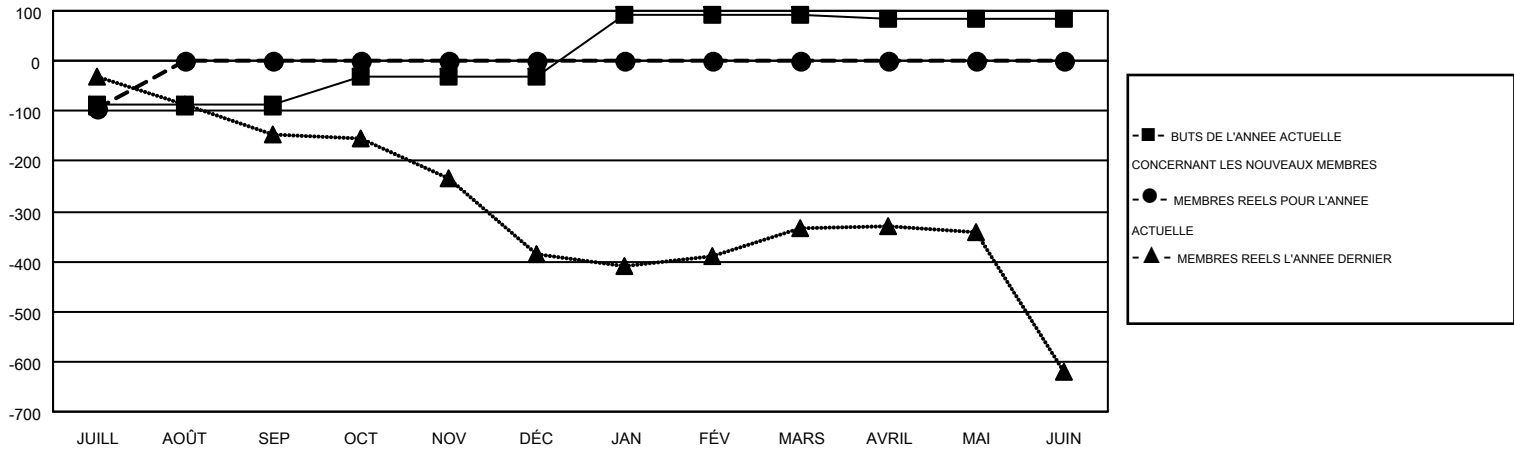

BUTS ET MEMBRES REELS - CUMULATIF

CLUBS RADIÉS: 8	90 CLUBS OF 1216 ONT AJOUTE 1 OU PLUSIEURS NOUVEAUX MEMBRES	DISTRIBUTION PAR SEXE
		HOMME 20,820 (78.13%)
		FEMME 5,828 (21.87%)
MEMBRES RADIÉS	CLIQUER ICI POUR AVOIR LES DONNEES DE L'EVALUATION DE SANTE	MEMBRES D'UNITE FAMILIALE 565
DECEDE 20		CHEF DE FAMILLE 279
CLUB ANNULE 0		N'EST PAS CHEF DE FAMILLE 286
AUTRE 206		
TOTAL 226