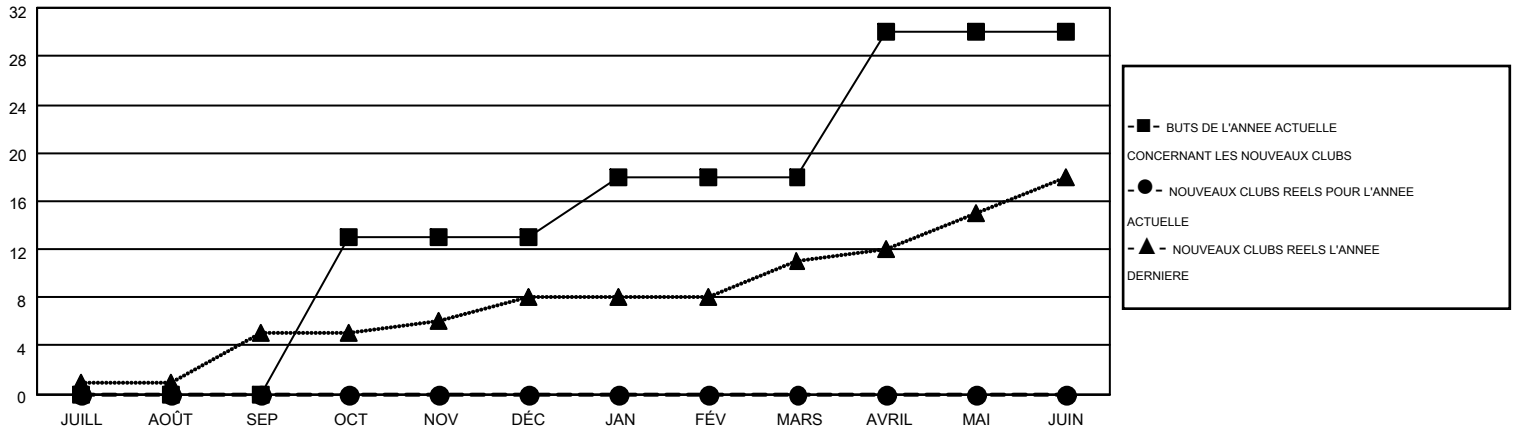

MONTHLY MEMBERSHIP PROGRESS REPORT

Results as of: 7/31/2016

Multiple District 103

LOCATION: FRANCE

GMT: JEAN-JACQUES STOFFEL-MUNCK

RC EME 4

Clubs					Membres				
RESULTATS POUR 2016-2017					RESULTATS POUR 2016-2017				
TRIMESTRE	BUT CONCERNANT LES NOUVEAUX CLUBS	NOUVEAUX CLUBS	CLUBS ANNULÉS	GAIN NET/PERTE NETTE	TRIMESTRE	BUT CONCERNANT LES NOUVEAUX MEMBRES	MEMBRES FONDATEURS ET NOUVEAUX AJOUTÉS	MEMBRES RADIÉS	GAIN NET/PERTE NETTE
JUILL/AOÛT/SEP	0	0	8	-8	JUILL/AOÛT/SEP	-89	130	226	-96
OCT/NOV/DÉC	13	0	0	0	OCT/NOV/DÉC	57	0	0	0
JAN/FÉV/MARS	5	0	0	0	JAN/FÉV/MARS	124	0	0	0
AVRIL/MAI/JUIN	12	0	0	0	AVRIL/MAI/JUIN	-9	0	0	0

BUTS ET NOUVEAUX CLUBS REELS - CUMULATIF